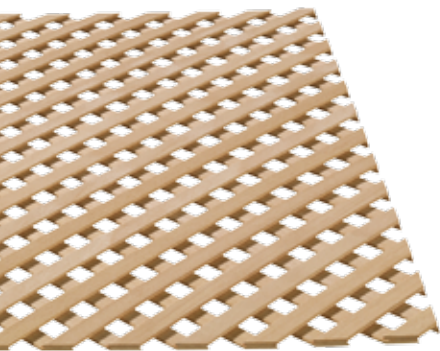

DIAGON

Echtholz-Ziergitter

Holzarten

Buche ged., Euro Eiche
Andere Holzarten auf Anfrage.

Formate (Länge x Breite)

2.000 mm x 800 mm

Stärke

4,0 mm

Ausführung

Leistenverlauf diagonal (DIAGON)
Leistenbreite 12 mm, Leistenabstand 10 mm.
Leistenkanten allseitig gerundet, verzugsfrei
durch spezielles Produktionsverfahren. Ober-
flächen roh, lackierfertig geschliffen.

Real wood lattice

Wood species

*Beech st., Euro Oak,
Other wood species on request.*

Size (length x width)

2.000 mm x 800 mm

Thickness

4,0 mm

Detail

*Strip direction diagonal (DIAGON)
Strip width 12 mm, distance 10 mm.
All edges are rounded, no warping by special
production procedure, surfaces raw, sanded
ready for finishing.*