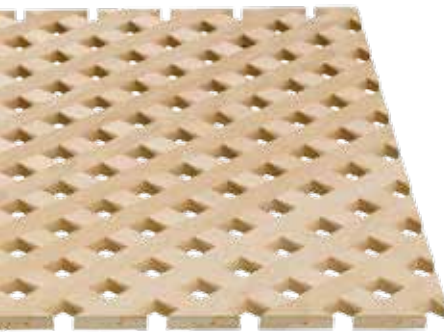

Interior Surfaces

© Rainer Mader Fotografie, Scieiden / Objekt: Bertelsmann, Berlin

Massivholz-Ziergitter  
solid wood lattice

## Massivholz-Ziergitter

### Formate (Länge x Breite)

1.200 mm x 600 mm  
2.400 mm x 600 mm

### Ausführung

Leistenbreite - Abstand - Leistenverlauf	
16-16-90	16-16-45
16-32-90	16-32-45

Die Ausführungen 12-12-90 und  
12-12-45 sind auf Anfrage lieferbar.  
Oberflächen roh, lackierfertig geschliffen.  
Leisten flächenbündig überplattet.