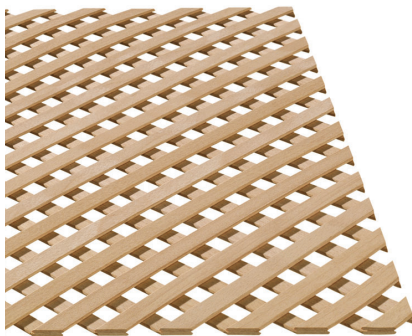

Interior Surfaces

WOHN
WIRTSCHAFTS
IDEE
© Wohndee

Echtholz-Ziergitter

real wood lattice

DIAGON

Typ / Type 13-11-45

Typ / Type 20-20-45

Anfertigung nach Maß
Made to measure

DIAGON Holzgitter werden aus hochwertigen und ausgesuchten Massivhölzern in höchster Qualität Made in Germany nach Maß gefertigt.

Ganz gleich ob für Möbelfronten, Lüftungsgitter, Raumteiler, Paravents, Deckenelemente, DIAGON Holzgitter bieten vielseitige Anwendungen im gesamten Möbel und Innenausbau.

Echtholz-Ziergitter

Holzarten

Fichte
Buche gedämpft,
Europäische Eiche

Max. Format (Länge x Breite)

2.400 mm x 600 mm
Erhältlich in Wunschmaßen (Fixmaße)

Stärke

8 mm.

Ausführung

Leistenkanten allseitig gerundet
Leisten aus Vollholz
Oberflächen roh, lackierfertig geschliffen

Real wood lattice

Wood species

Spruce
Beech steamed
European oak

Max. Size (length x width)

2.400 mm x 600 mm
Available in Cut-to-size dimensions