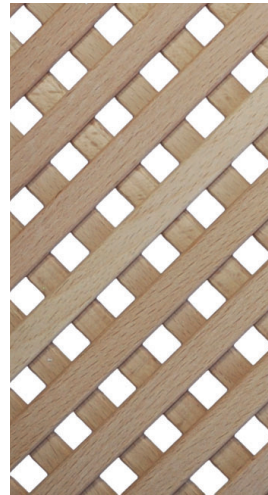

Interior Surfaces

WOHN
WIRTSCHAFTS
IDEE
© Wohndee

Echtholz-Ziergitter

real wood lattice

DIAGON

Typ / Type 13-11-45

Typ / Type 20-20-45

Anfertigung nach Maß
Made to measure

DIAGON Holzgitter werden aus hochwertigen und ausgesuchten Massivhölzern in höchster Qualität Made in Germany nach Maß gefertigt.

Ganz gleich ob für Möbelfronten, Lüftungsgitter, Raumteiler, Paravents, Deckenelemente, DIAGON Holzgitter bieten vielseitige Anwendungen im gesamten Möbel und Innenausbau.

Echtholz-Ziergitter

Holzarten

Fichte
Buche gedämpft,
Europäische Eiche

Max. Format (Länge x Breite)

2.400 mm x 600 mm
Erhältlich in Wunschmaßen (Fixmaße)

Stärke

8 mm.

Ausführung

Leistenkanten allseitig gerundet
Leisten aus Vollholz
Oberflächen roh, lackierfertig geschliffen

Real wood lattice

Wood species

Spruce
Beech steamed
European oak

Max. Size (length x width)

2.400 mm x 600 mm
Available in Cut-to-size dimensions